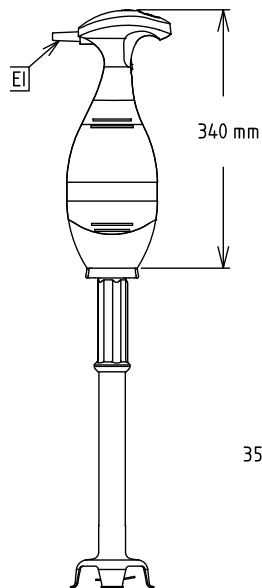

Sida

EI = Elektrisk anslutning

Topp